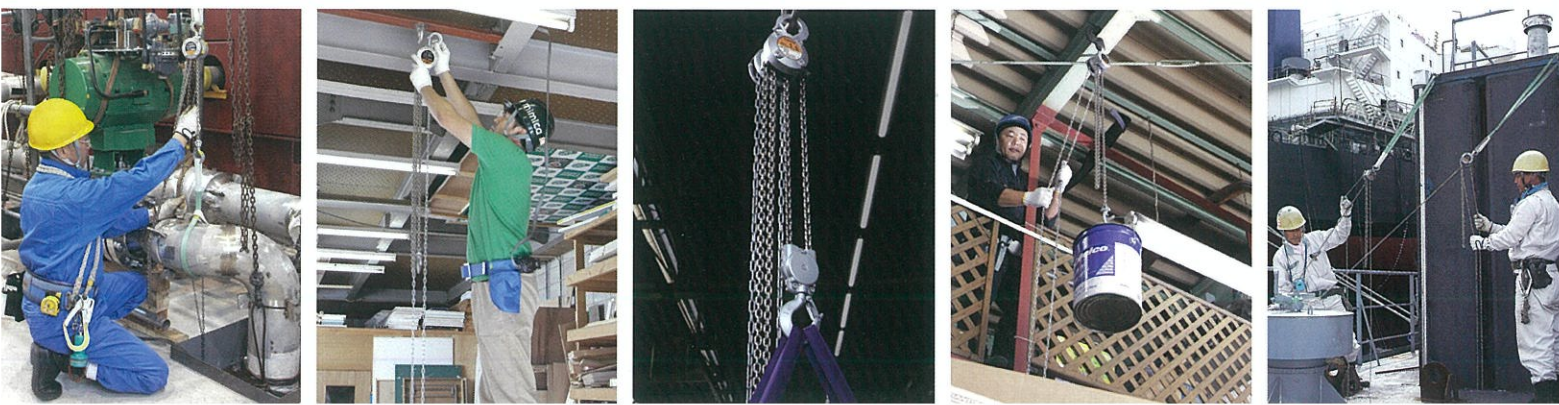

엄청난 파워. 각종 현장에서 활약합니다.