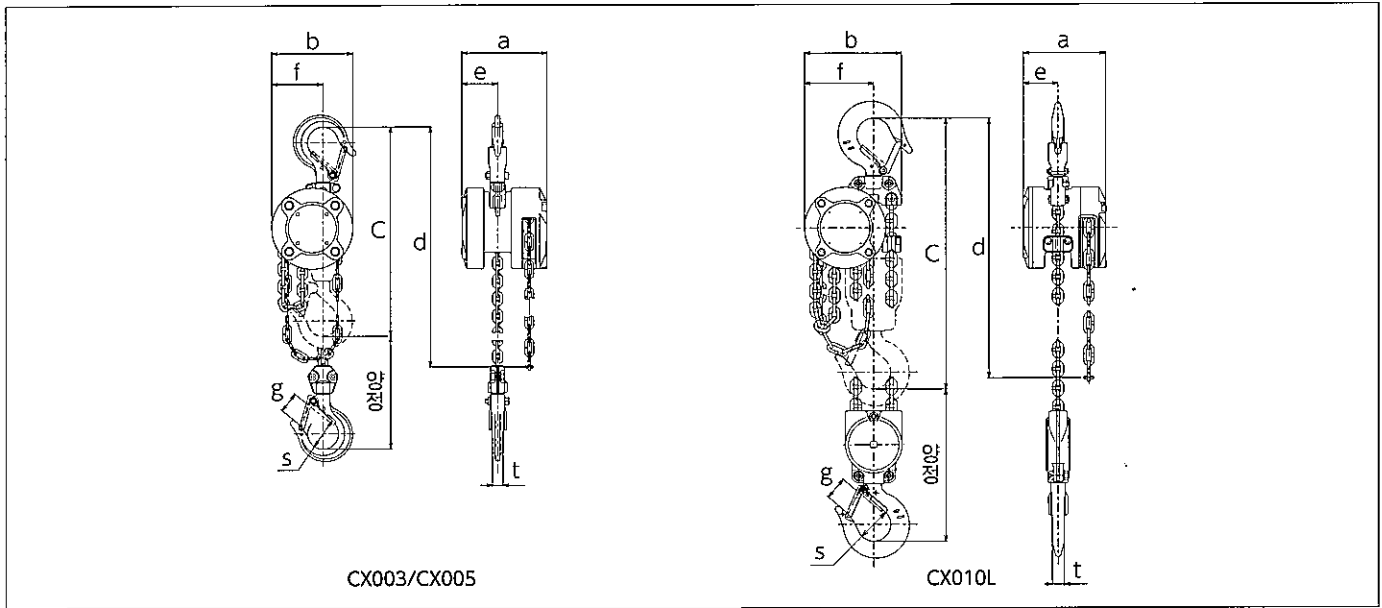

자중 **2.4kg**

안쪽이 넓은 후크
(상하 후크 공통)

튀어나오지 않는 볼트

과도한 부하를
감아올리는 것을
방지하는
오버로드 리미터 내장

오버로드 리미터는
일상적으로 자주
사용하지 않아 주십시오.

횡방향 어긋남을
방지하는 후크래치
(상하 후크 공통)

핸드체인은
내식성이 뛰어난
체인 채용

강력 로드 체인
(파단응용력 1,000N/mm²)

엄청난 파워. 각종 현장에서 활약합니다.

■ 제원,치수

정격하중	(kg)	250	500	1,000
형식		CX003	CX005	CX010L ^{*5}
표준양정	(m)	2.5	2.5	2.5
핸드체인 표준양정	(m)	2	2.5	2.5
권상평균 수동력 ^{*1}	(N) [kgf]	147 [15]	187 [19]	193 [19.7]
화물 1m 권상시키기 위하여 잡아당겨야 하는 핸드체인의 길이	(m)	33.8	42.8	85.6
로드체인규격(직경 X 줄수)	(mm)	3.2 x 1	4.3 x 1	4.3 x 2
시험하중	(kg)	313	625	1,250
자중 ^{*2}	(kg)	2.4	4.5	7.3
포장중량	(kg)	2.6	4.8	7.6
양정 1m증가시 증가중량	(kg/m)	0.4	0.9	1.8
치수 (mm)	a	88	103	103
	b	84	102	122
	C ^{*3}	217	260	340
	d ^{*4}	2,100	2,600	2,610
	e	37	44	44
	f	53	66	87
	g	21	24.5	29
	s	32	35.5	42.5
	t	11	12	15