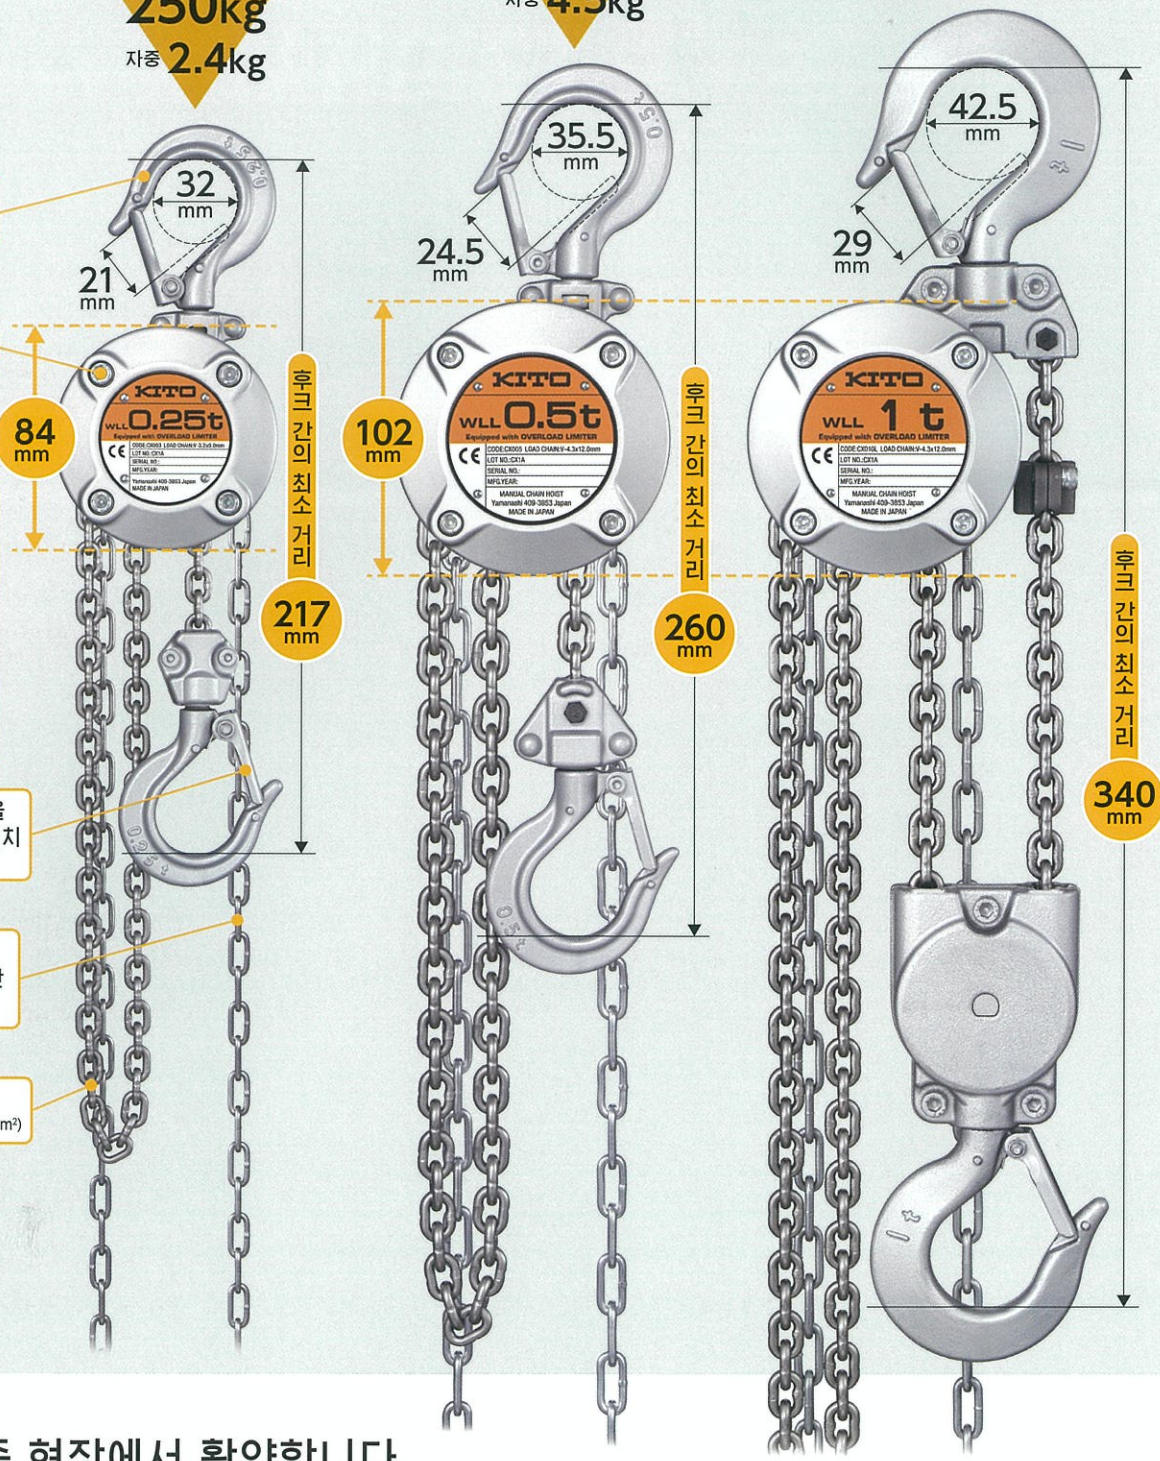

소형, 경량, 강력한 체인 블록

KITO CHAIN HOIST **CX**

CX1t
신제품 출시!
NEW!

소형,경량, simple한 디자인! CX시리즈 정격하중 1톤 새로 출시!

키트 체인블록 CX시리즈는 정격하중 250kg, 500kg, 1t 3가지 타입을 준비.
일체형 알루미늄 body 구조 채용, 휴대성이 탁월하고 작은 수동력으로 부드러운 작업을 보장합니다.
또한 후크 안쪽이 넓어 용도의 폭이 한층 넓어집니다.

자중 **2.4kg**

안쪽이 넓은 후크
(상하 후크 공통)

튀어나오지 않는 볼트

과도한 부하를
감아올리는 것을
방지하는
오버로드 리미터 내장

오버로드 리미터는
일상적으로 자주
사용하지 않아 주십시오.

횡방향 어긋남을
방지하는 후크래치
(상하 후크 공통)

핸드체인은
내식성이 뛰어난
체인 채용

강력 로드 체인
(파단응용력 1,000N/mm²)

엄청난 파워. 각종 현장에서 활약합니다.

■ 제원,치수

정격하중	(kg)	250	500	1,000
형식		CX003	CX005	CX010L ^{*5}
표준양정	(m)	2.5	2.5	2.5
핸드체인 표준양정	(m)	2	2.5	2.5
권상평균 수동력 ^{*1}	(N) [kgf]	147 [15]	187 [19]	193 [19.7]
화물 1m 권상시키기 위하여 잡아당겨야 하는 핸드체인의 길이	(m)	33.8	42.8	85.6
로드체인규격(직경 X 줄수)	(mm)	3.2 x 1	4.3 x 1	4.3 x 2
시험하중	(kg)	313	625	1,250
자중 ^{*2}	(kg)	2.4	4.5	7.3
포장중량	(kg)	2.6	4.8	7.6
양정 1m증가시 증가중량	(kg/m)	0.4	0.9	1.8
치수 (mm)	a	88	103	103
	b	84	102	122
	C ^{*3}	217	260	340
	d ^{*4}	2,100	2,600	2,610
	e	37	44	44
	f	53	66	87
	g	21	24.5	29
	s	32	35.5	42.5
	t	11	12	15

- ※1: 정격하중 권상 시에 소요되는 수동력의 평균치임.
 ※2: 표준양정을 기준으로 한 중량임.
 ※3: 후크 간 최소거리
 ※4: 위 후크에서 핸드체인 아래쪽 면 까지
 ※5: CX010L의 해외 판매지역에 대해서는 KITO로 문의해주시기 바랍니다.

■ 사용환경조건

사용온도범위	-40°C ~ +60°C	사용부재	표준사양의 재재를 사용하고 있으며 특수 재재나 석면 등은 사용하지 않습니다. 환경부담 물질에 관해서 RoHS기준에 정해진 6물질은 본 제품에는 함유되어 있지 않습니다.
사용습도범위	100% RH 이하에서 사용하세요. 수중에서는 사용이 불가능합니다.		