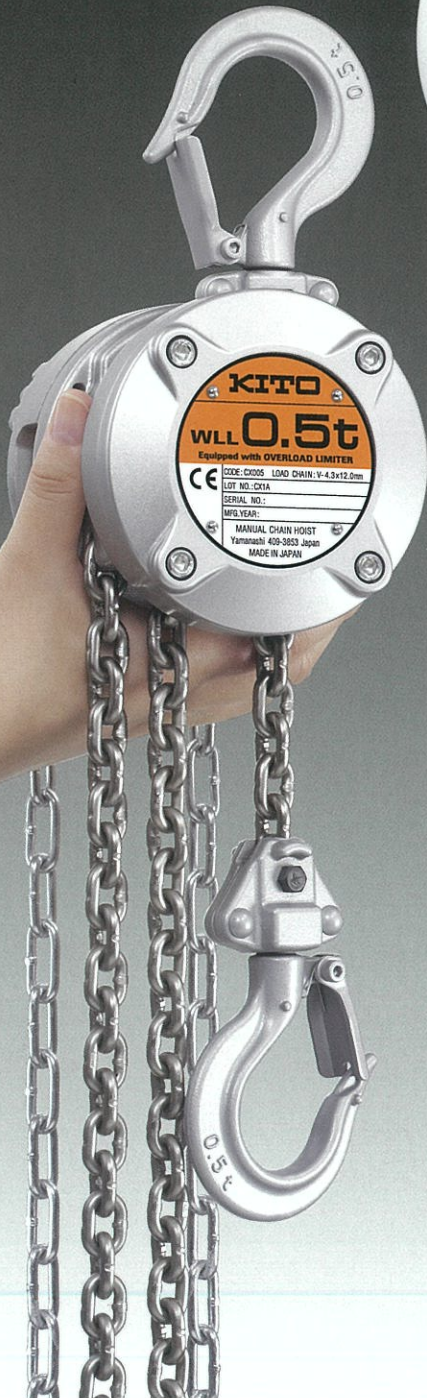

소형, 경량, 강력한 체인 블록

KITO CHAIN HOIST **CX**

CX1t
신제품 출시!
NEW!

소형,경량, simple한 디자인! CX시리즈 정격하중 1톤 새로 출시!

키트 체인블록 CX시리즈는 정격하중 250kg, 500kg, 1t 3가지 타입을 준비.
일체형 알루미늄 body 구조 채용, 휴대성이 탁월하고 작은 수동력으로 부드러운 작업을 보장합니다.
또한 후크 안쪽이 넓어 용도의 폭이 한층 넓어집니다.

정격 하중 1t이라도 휴대하기 편리한 콤팩트 body!

정교한 디자인이라 여가 활동으로도 적합

매달고 올리고 내리는 최강,
소형 체인블록!

높은 곳의 설치도 쉽게!

CX시리즈는 정격하중 1t까지 강력한 권상을 실현!

좁은 장소나 높은 곳에서 작업시 신속히 사용할 수 있어서 편리한 CX시리즈. 작아도

사용하기 편리함을 추구한 3가지 타입의 CX시리즈

CX1t 신제품 출시!
NEW!

자중 **2.4kg**

안쪽이 넓은 후크
(상하 후크 공통)

튀어나오지 않는 볼트

과도한 부하를
감아올리는 것을
방지하는
오버로드 리미터 내장

오버로드 리미터는
일상적으로 자주
사용하지 않아 주십시오.

횡방향 어긋남을
방지하는 후크래치
(상하 후크 공통)

핸드체인은
내식성이 뛰어난
체인 채용

강력 로드 체인
(파단응용력 1,000N/mm²)

- ※1: 정격하중 권상 시에 소요되는 수동력의 평균치임.
 ※2: 표준양정을 기준으로 한 중량임.
 ※3: 후크 간 최소거리
 ※4: 위 후크에서 핸드체인 아래쪽 면 까지
 ※5: CX010L의 해외 판매지역에 대해서는 KITO로 문의해주시기 바랍니다.

■ 사용환경조건

사용온도범위	-40°C ~ +60°C	사용부재	표준사양의 재재를 사용하고 있으며 특수 재재나 석면 등은 사용하지 않습니다. 환경부담 물질에 관해서 RoHS기준에 정해진 6물질은 본 제품에는 함유되어 있지 않습니다.
사용습도범위	100% RH 이하에서 사용하세요. 수중에서는 사용이 불가능합니다.		