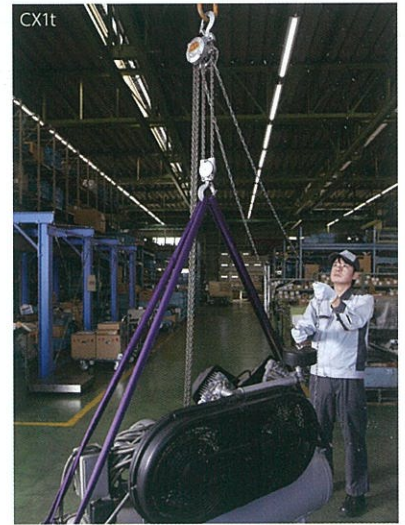

소형, 경량, 강력한 체인 블록

KITO CHAIN HOIST **CX**

CX1t
신제품 출시!
NEW!

소형,경량, simple한 디자인! CX시리즈 정격하중 1톤 새로 출시!

키트 체인블록 CX시리즈는 정격하중 250kg, 500kg, 1t 3가지 타입을 준비.
일체형 알루미늄 body 구조 채용, 휴대성이 탁월하고 작은 수동력으로 부드러운 작업을 보장합니다.
또한 후크 안쪽이 넓어 용도의 폭이 한층 넓어집니다.

정격 하중 1t이라도 휴대하기 편리한 콤팩트 body!

정교한 디자인이라 여가 활동으로도 적합

매달고 올리고 내리는 최강,
소형 체인블록!

높은 곳의 설치도 쉽게!

CX시리즈는 정격하중 1t까지 강력한 권상을 실현!

좁은 장소나 높은 곳에서 작업시 신속히 사용할 수 있어서 편리한 CX시리즈. 작아도

사용하기 편리함을 추구한 3가지 타입의 CX시리즈

CX1t 신제품 출시!
NEW!