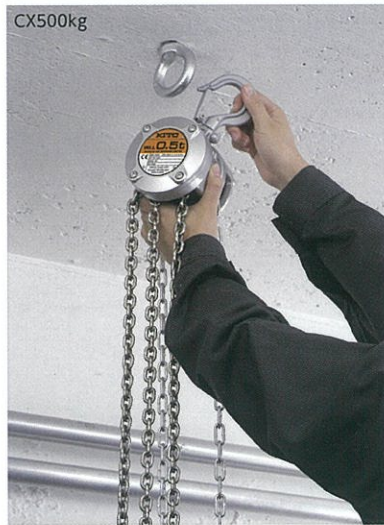

소형, 경량, 강력한 체인 블록

KITO CHAIN HOIST **CX**

CX1t
신제품 출시!
NEW!

소형,경량, simple한 디자인! CX시리즈 정격하중 1톤 새로 출시!

키트 체인블록 CX시리즈는 정격하중 250kg, 500kg, 1t 3가지 타입을 준비.
일체형 알루미늄 body 구조 채용, 휴대성이 탁월하고 작은 수동력으로 부드러운 작업을 보장합니다.
또한 후크 안쪽이 넓어 용도의 폭이 한층 넓어집니다.

정격 하중 1t이라도 휴대하기 편리한 콤팩트 body!

정교한 디자인이라 여가 활동으로도 적합

매달고 올리고 내리는 최강,
소형 체인블록!

높은 곳의 설치도 쉽게!

CX시리즈는 정격하중 1t까지 강력한 권상을 실현!

좁은 장소나 높은 곳에서 작업시 신속히 사용할 수 있어서 편리한 CX시리즈. 작아도

사용하기 편리함을 추구한 3가지 타입의 CX시리즈

CX1t 신제품 출시!
NEW!

자중 **2.4kg**

안쪽이 넓은 후크
(상하 후크 공통)

튀어나오지 않는 볼트

과도한 부하를
감아올리는 것을
방지하는
오버로드 리미터 내장

오버로드 리미터는
일상적으로 자주
사용하지 않아 주십시오.

횡방향 어긋남을
방지하는 후크래치
(상하 후크 공통)

핸드체인은
내식성이 뛰어난
체인 채용

강력 로드 체인
(파단응용력 1,000N/mm²)